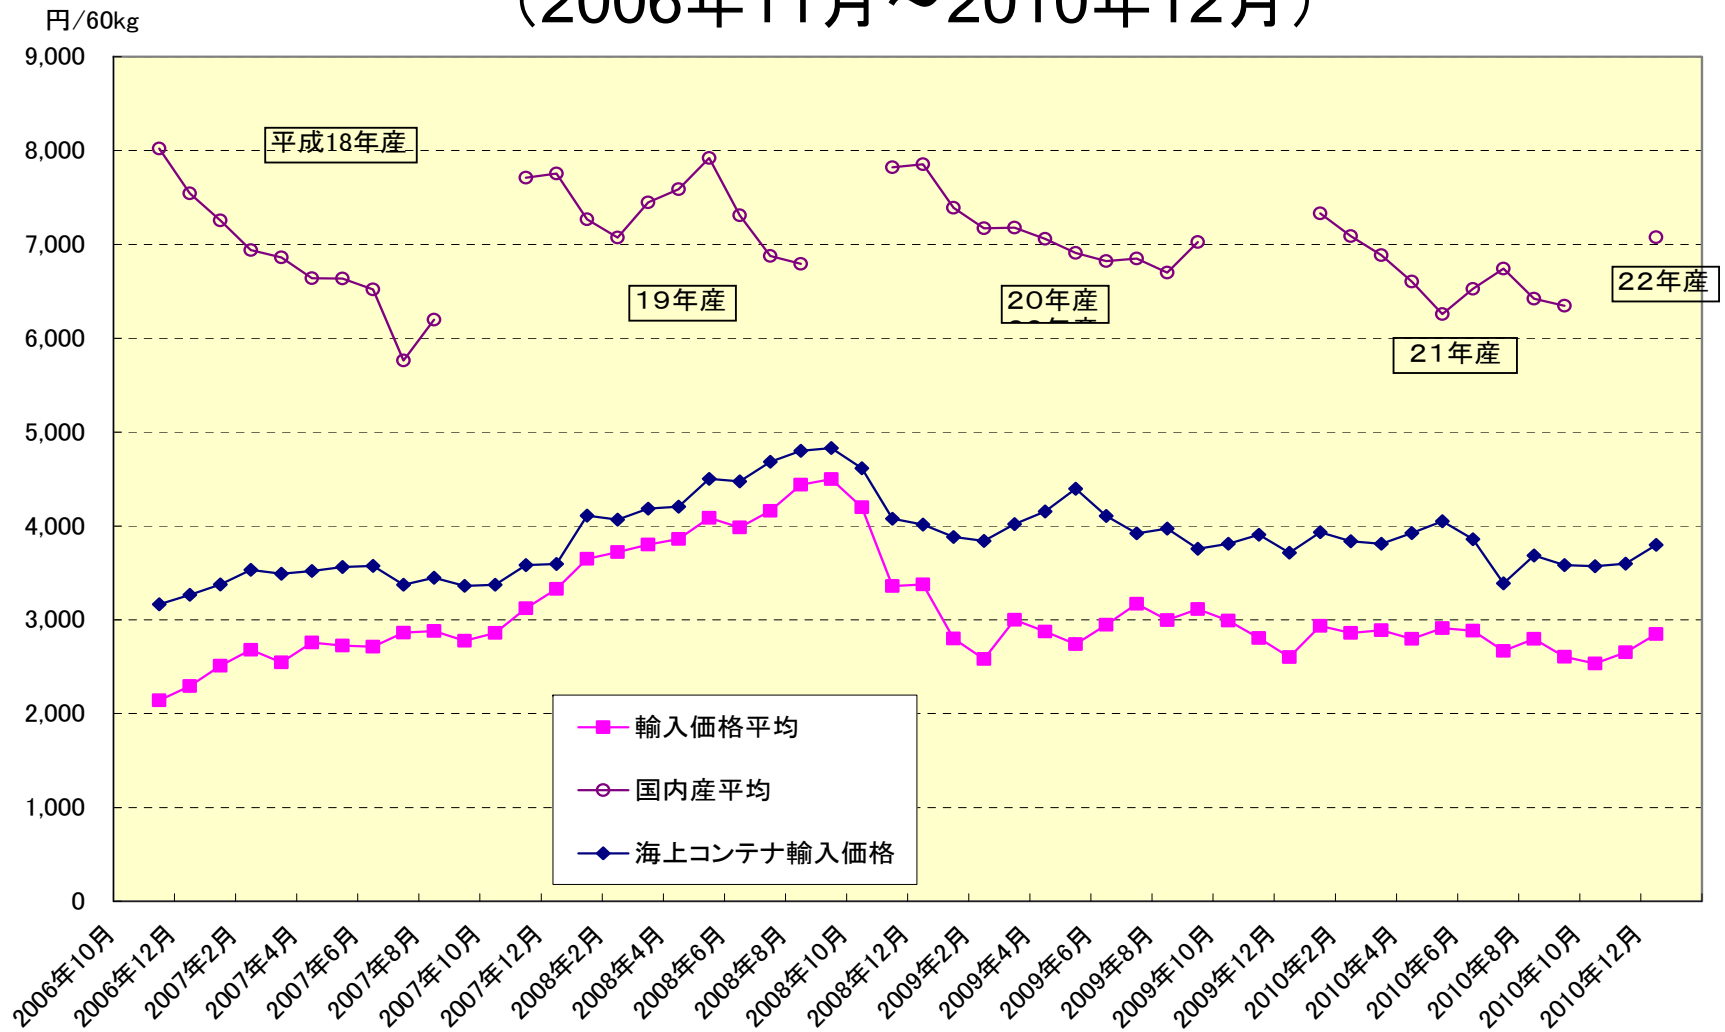

内外月別大豆価格の推移 (2006年11月～2010年12月)

注. 国内産平均は、平均落札価格
 輸入価格は、財務省貿易統計による。