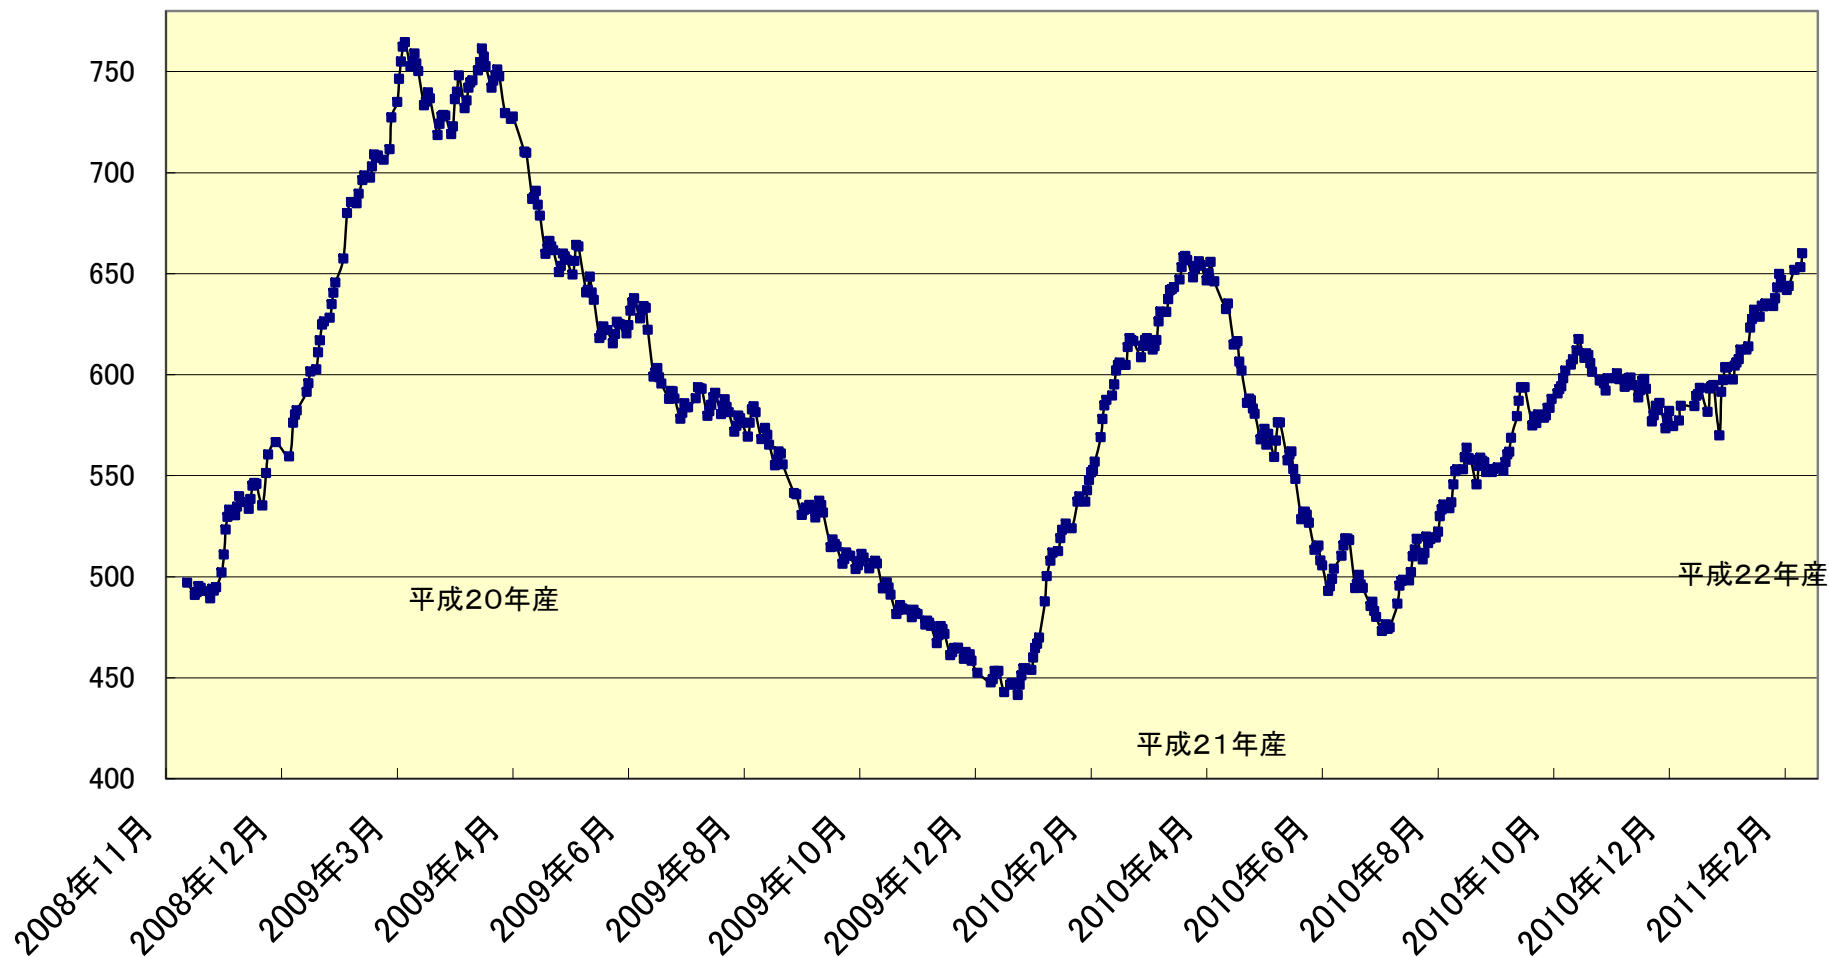

## 大豆入札取引ページへのリクエスト数の推移

(2008年11月～2011年2月)

注. リクエスト数とは、インターネットホームページの閲覧者が閲覧したページ数である。  
グラフは、日ごとの過去100日間の移動平均値をプロットしたものである。